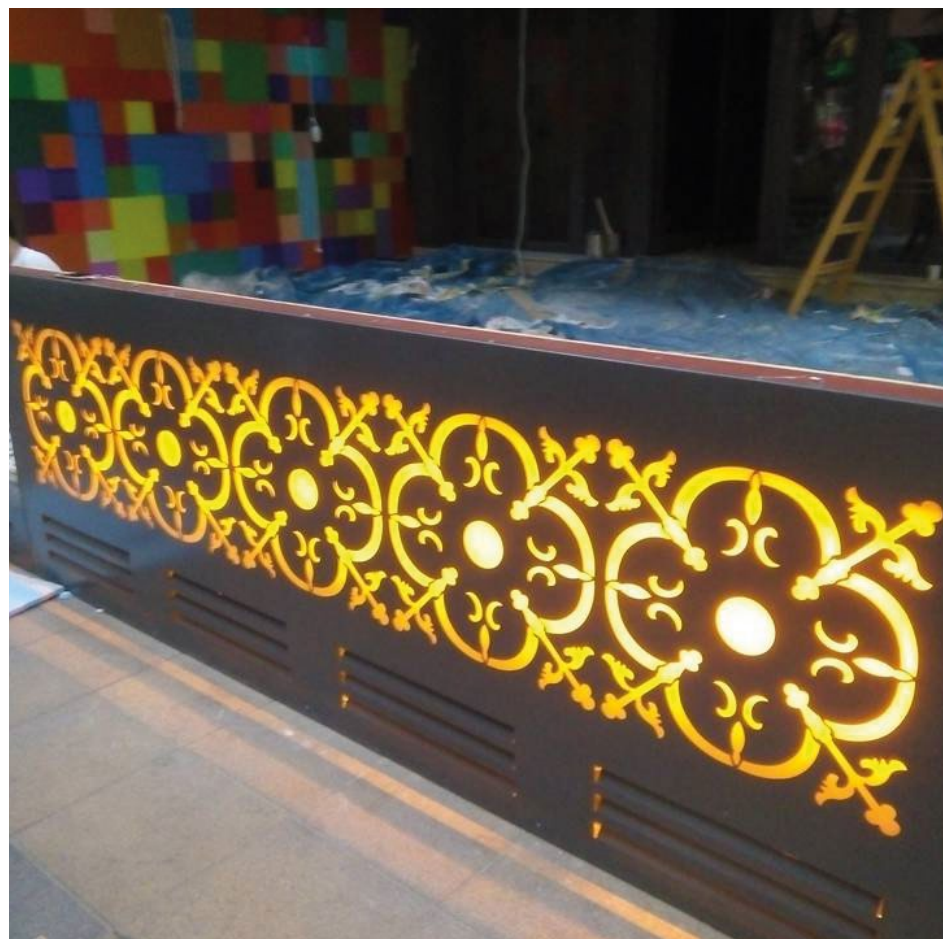

DESEN KODU: ZZ 130